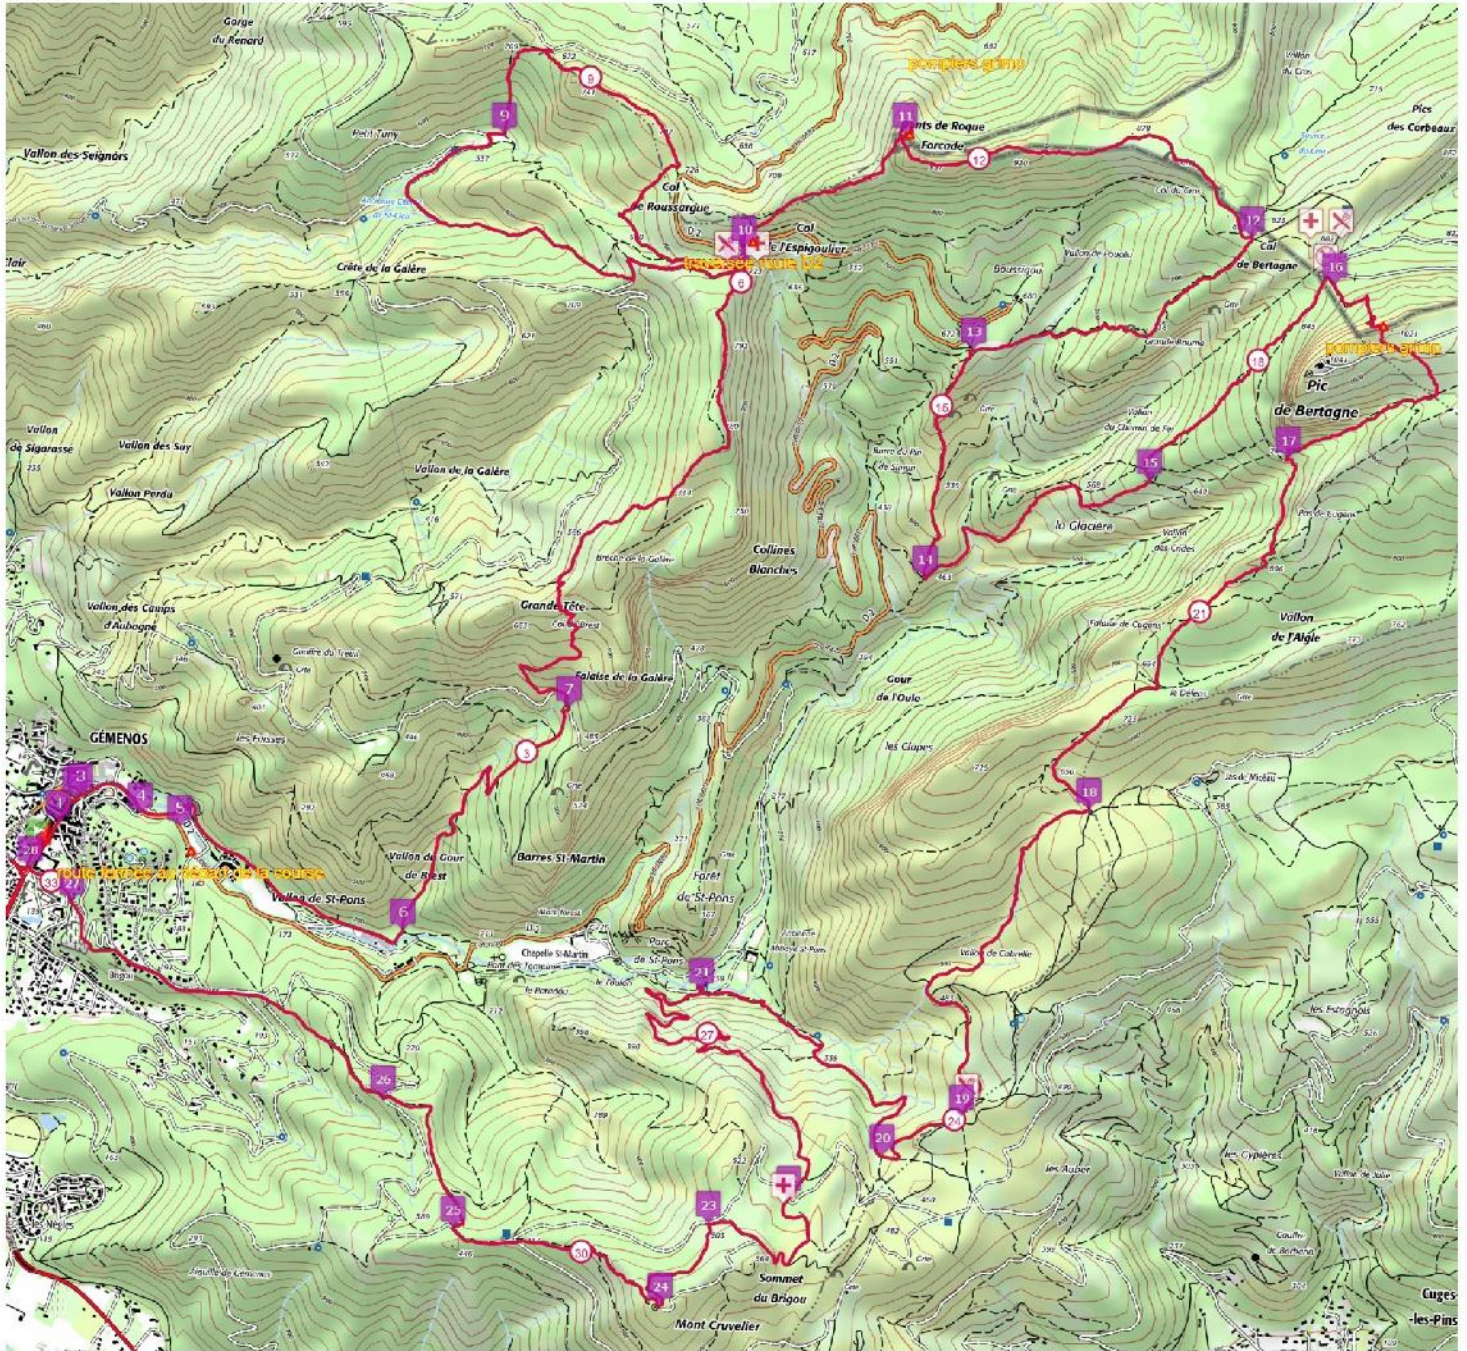

Retrouvez ce parcours sur votre mobile avec l'appli TrailConnect. Pour en savoir plus : <http://trailconnect.run>

<https://tracedetail.com> - ©IGN 2018. Utilisation et reproduction limitées à un usage privé.